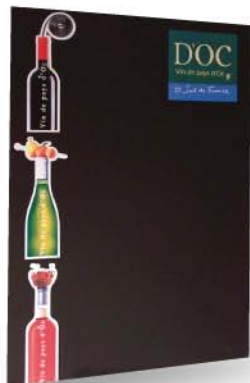

ARDOISES DÉCO SÉRIGRAPHIÉES

**Ardoises
Tradition**

**Ardoises
Encadrées**

**Ardoises
Formes**

**Ardoises
Flash**

Ardoises sérigraphiées de 1 à 6 couleurs

Formats standards : 300 x 400 mm ou 400 x 600 mm (autres formats possible)

Matière : Médium 3 ou 5 mm

Finition : Ardoisine noire, verte, ou couleur, + vernis (écriture craie ou feutre craie)

Option : Attache dos pour accroche murale

CHEVALETS DE TABLE

- ARDOISE SENTEUR :

Diffuser votre signature olfactive grâce à un patch odorant diffusant pendant plus d'un an. (sans alcool, sans mécanisme)