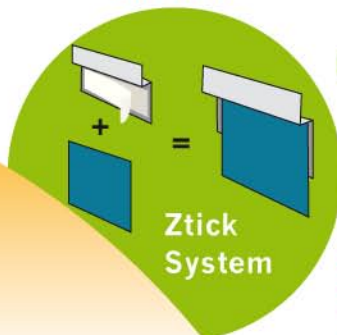

## SERI VISUAL

Vos affichages sur pieds et suspendus, par fixation magnétique.

Changement du visuel simple et rapide  
 Compatible avec une impression sur papier, tissu ou PVC

Visuel pincé ou collé  
 dans un V métallique

**BOB**

14 Largeurs :  
de A4 à 1205 mm  
2 profilés  
(haut et bas)  
Couleurs Alu

**TOM**

14 Largeurs :  
de A4 à 1205 mm  
1 profilé  
Couleurs Alu

## LES ACCESSOIRES

Profil haut et/ou bas  
(systèmes susendus)

Agrafe  
pince métallique

Agrafe  
plastique

Agrafe  
magnétique

Agrafe V

Ztick  
System

### NEW - INFO

Plus de presse pour poser  
le rail métallique.  
Utilisez Ztick System